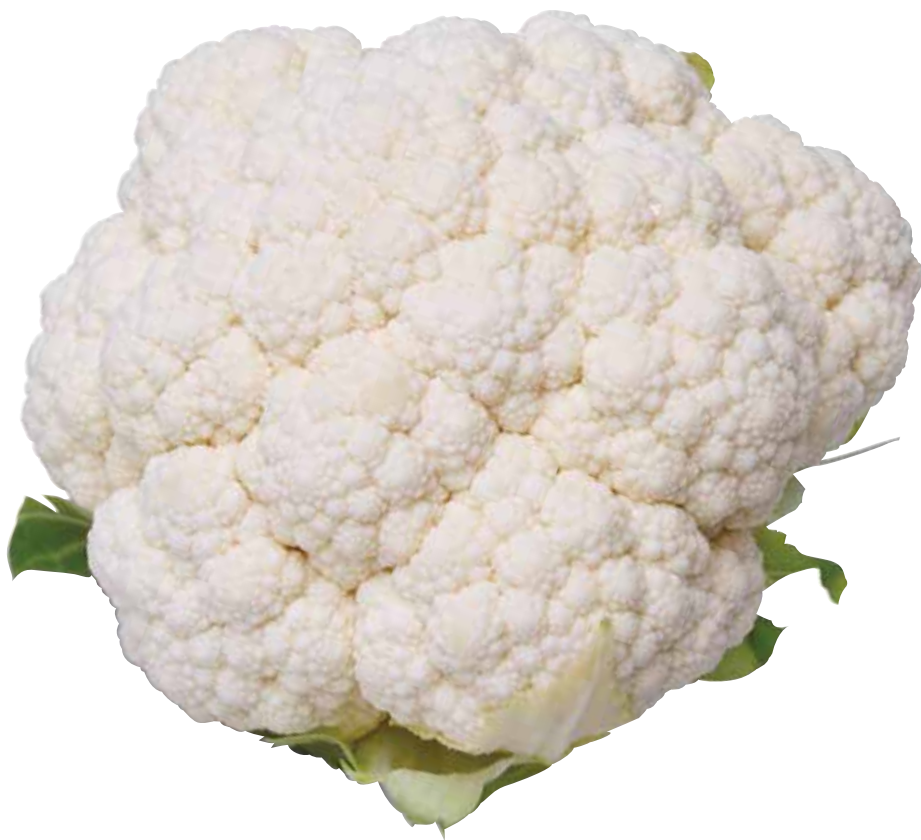

SAKATA®

COLIFLOR

WHITE MAGIC

- Densas y pesadas cabezas que la hacen adecuada para el mercado fresco
- Planta grande y vigorosa
- Color blanco intenso

PASSI  N in Seed

COLIFLOR WHITE MAGIC

- Para pasar el invierno y las temporadas frías
- Excelente vigor híbrido

Sus hojas erectas y envoltura compacta proveen una excelente cubierta para las cabezas en forma de domo, las cuales son blancas y grandes. Excelente peso y uniformidad son características claves que se le ofrecen al agricultor al usar **White Magic**. Este híbrido posee buena resistencia a climas muy fríos. Buena adaptación a las temporadas de otoño e invierno.

Madurez relativa:

90 días al trasplante.

Uso comercial:

Mercado fresco.

Color:

Blanco.

Hábito de la planta:

Extra grande y erecta.