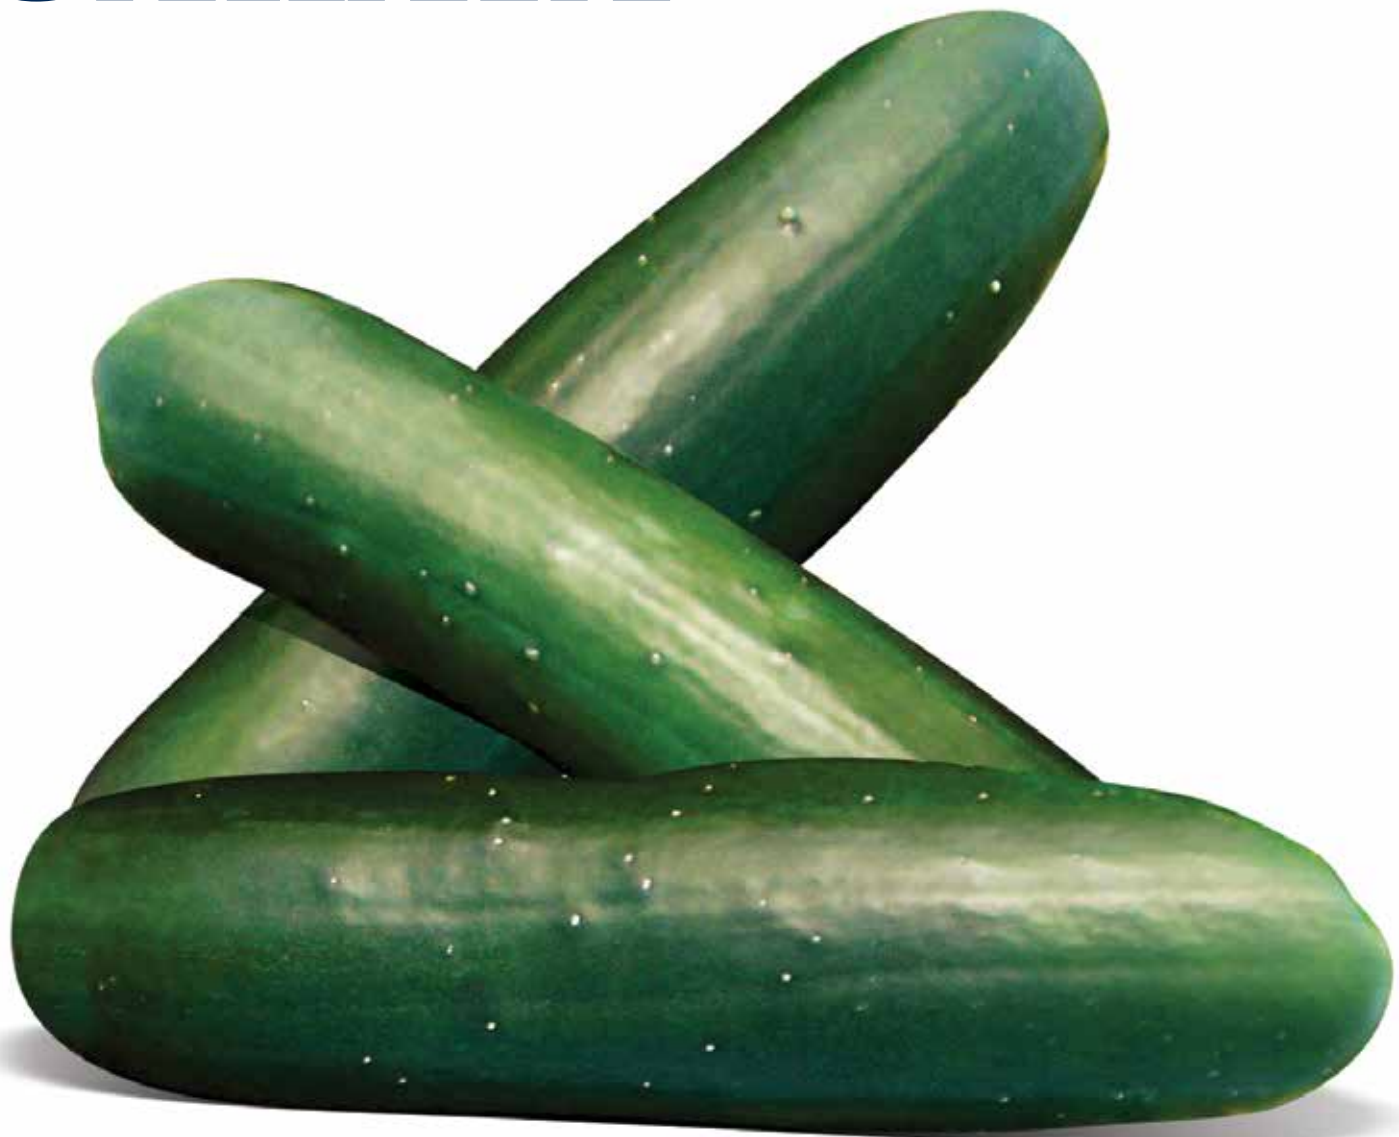

# SAKATA®

PEPINO AMERICANO

# PEPINO AMERICANO MINISTRO

- Frutos de alta calidad
- Buen balance planta/fruto

**Ministro** es una variedad de floración monoica con maduración intermedia que crece en una planta muy vigorosa con excelente cobertura. El fruto es color verde oscuro de alta calidad, de forma cilíndrica, uniforme con puntas redondeadas muy atractivas y con dimensiones típicas de 23 cm de longitud y 6 cm de diámetro. Cuenta con excelente potencial de rendimiento y muy buena vida de anaquel. Por su alta calidad de empaque es para productores exigentes. Este pepino también se puede producir bajo cubierta en malla o invernadero.

## Piel:

Tersa, color verde oscuro.