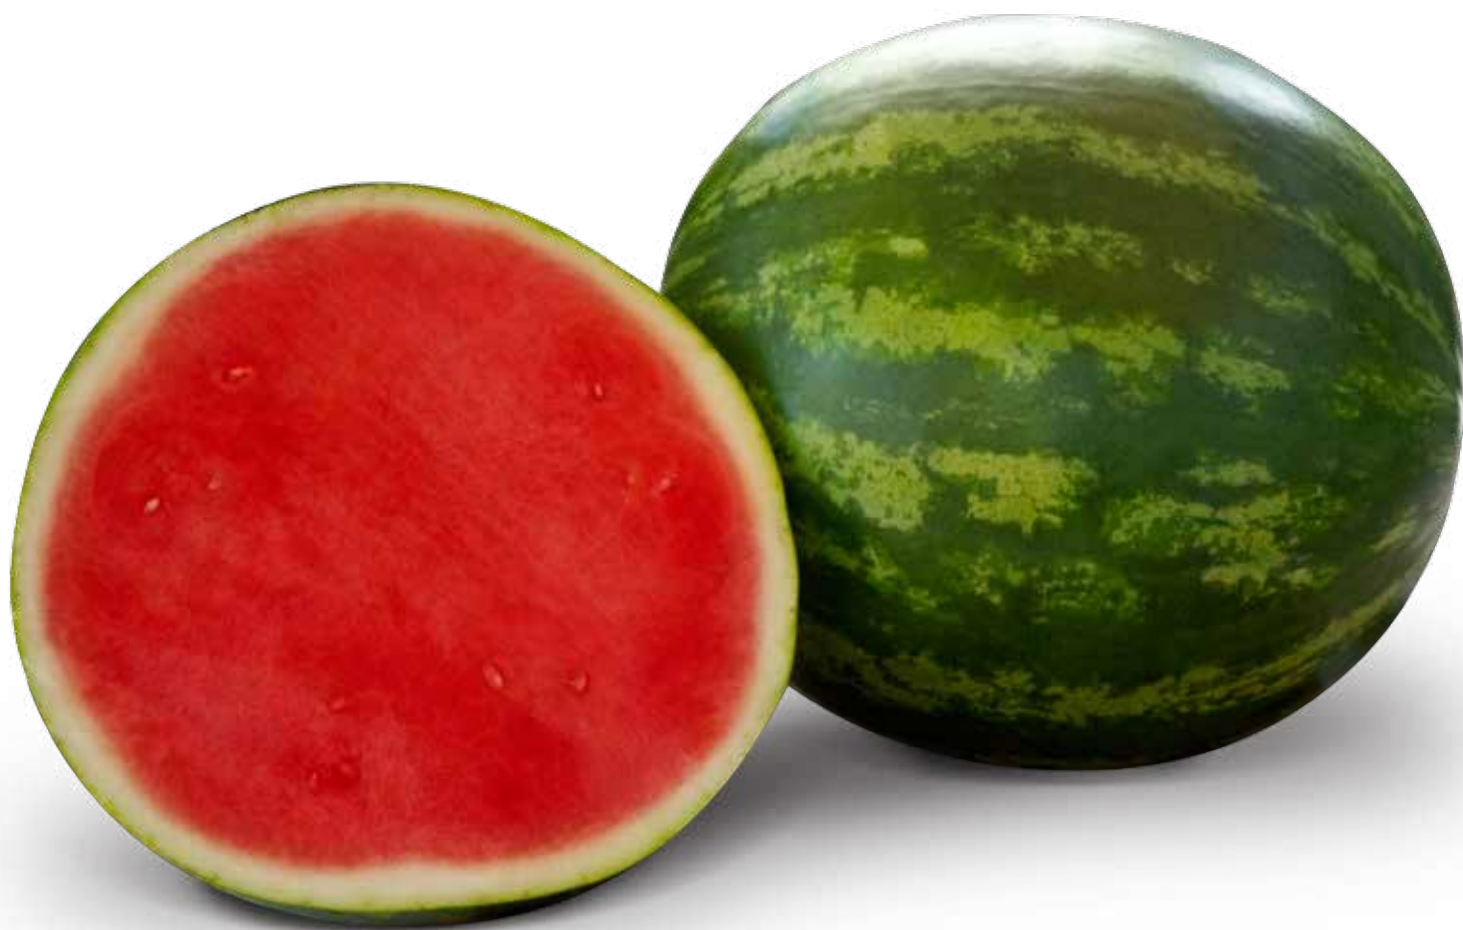

SAKATA®

SANDÍA

CHARISMATIC

- Variedad de maduración precoz
- Capacidad de amarre de frutos en condiciones frescas

PASSI  N in Seed

SANDÍA CHARISMATIC

- Pulpa firme
- Tallos fuertes y vigorosos

Charismatic es una sandía de madurez temprana de pulpa firme y crujiente que hacen de esta sandía una elección fácil para los agricultores. Los frutos son redondos con un patrón de franjas verde claro y verde oscuro muy atractivos.

Maduración del fruto:

80 días después del trasplante, en promedio.

Forma del fruto:

Redonda - oval.

Color interior:

Rojo brillante.

Brix del fruto:

45°.