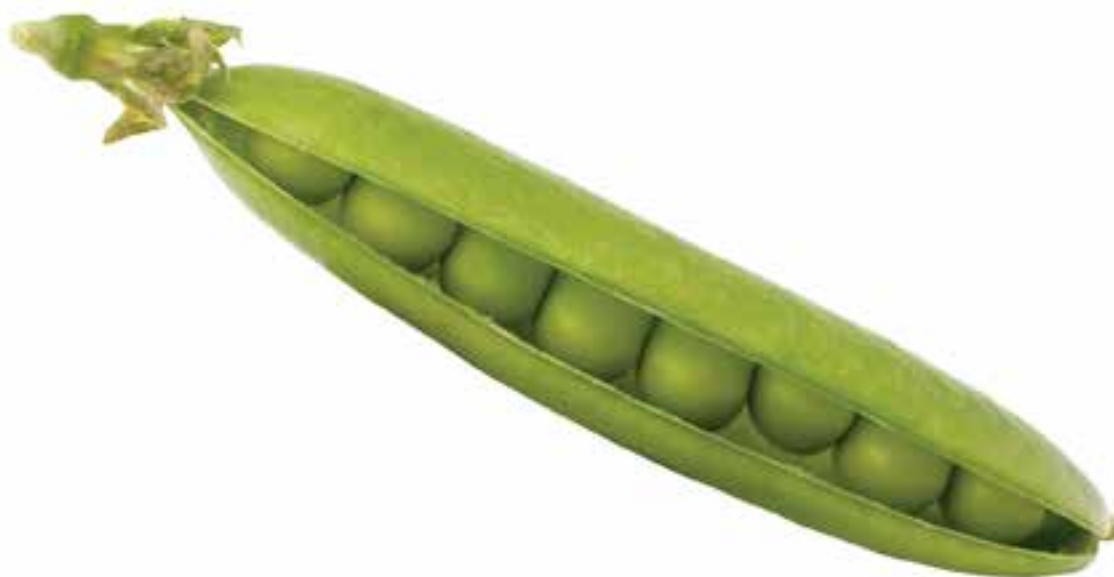

# SAKATA®

CHÍCHARO

# MEGA

• Planta vigorosa de textura uniforme

PASSI  N in Seed

# CHÍCHARO MEGA

- Buena cantidad de granos
- Alto potencial de rendimiento

**Mega** es una variedad de chícharo, de polinización abierta, presenta planta vigorosa con presencia de zarcillos, excelente cantidad de floración con buen amarre de éstas, por lo que se obtiene gran número de vainas, las cuales son atractivas y miden de 8 a 9 cm de largo muy uniformes, con 8 a 9 granos por vaina, con alto potencial de rendimiento.

Madurez relativa:

Intermedia.

Tamaño de la vaina:

8 a 9 cm.

Hábito de la planta:

Erecto.