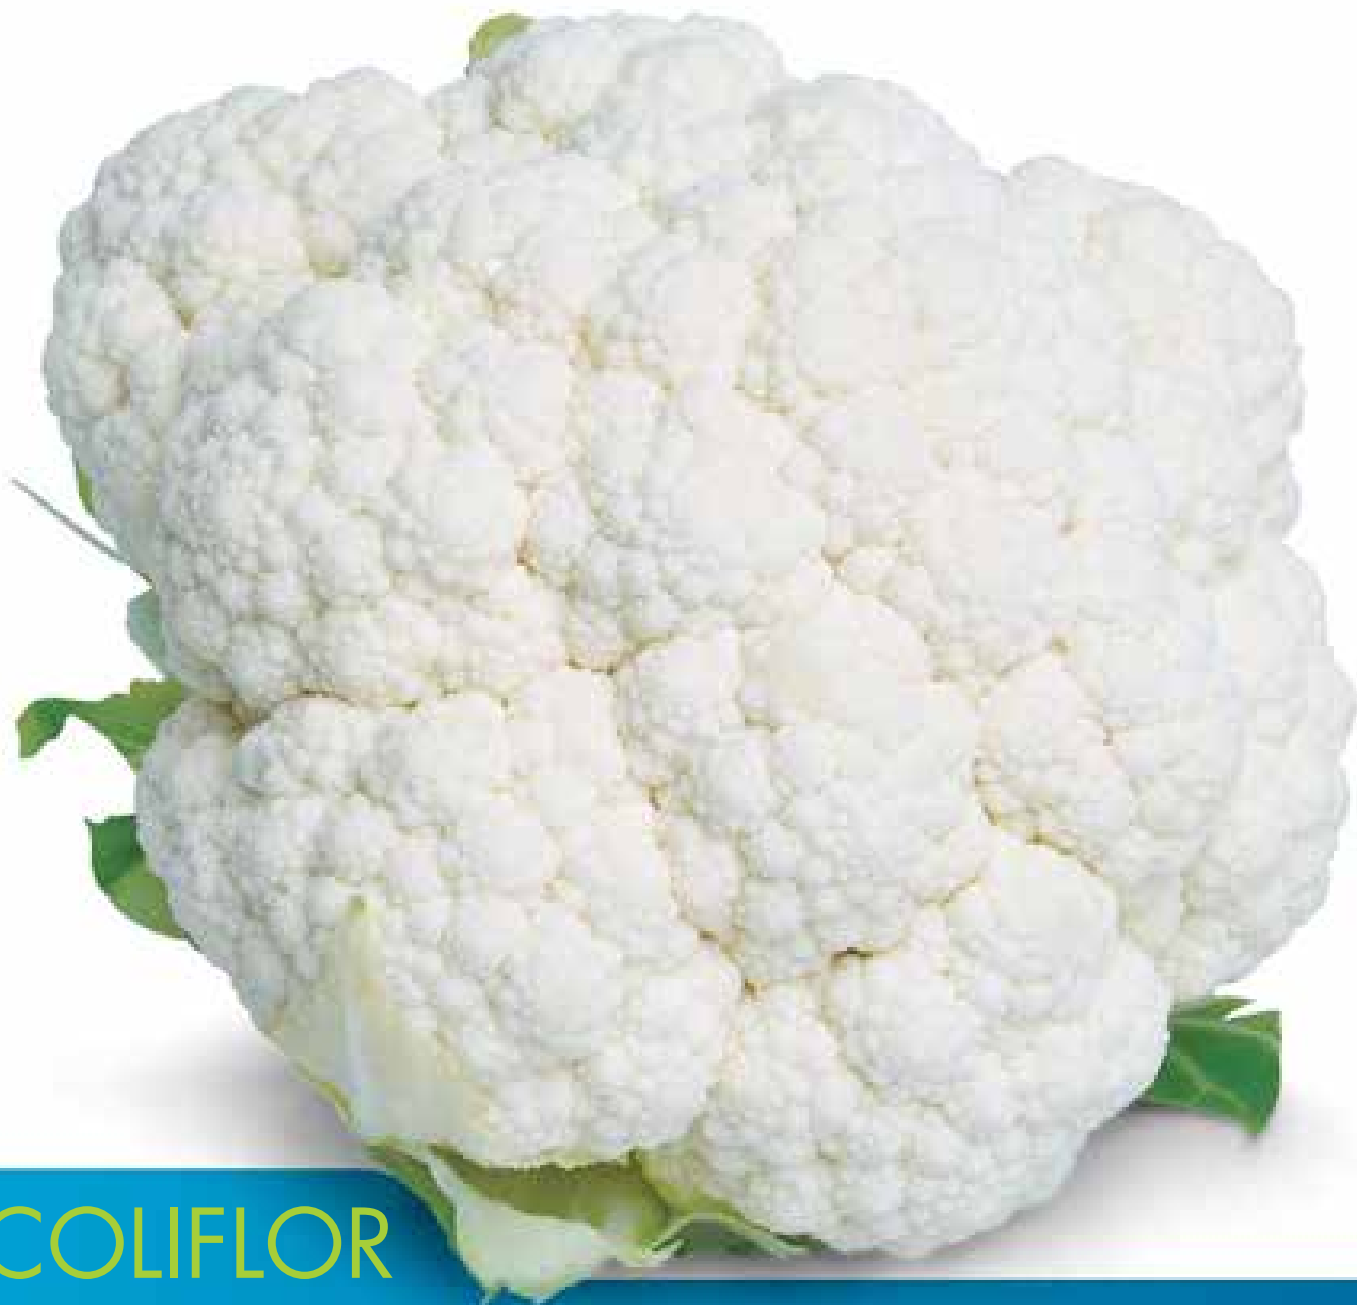

SAKATA®

COLIFLOR

WHITE MAGIC

- Densas y pesadas cabezas que la hacen adecuada para el mercado fresco
- Planta grande y vigorosa
- Color blanco intenso

PASSI  N in Seed

COLIFLOR WHITE MAGIC

- Para pasar el invierno y las temporadas frías
- Excelente vigor híbrido

Sus hojas erectas y envoltura compacta proveen una excelente cubierta para las cabezas en forma de domo, las cuales son blancas y grandes. Excelente peso y uniformidad son características claves que se le ofrecen al agricultor al usar **White Magic**. Este híbrido posee buena resistencia a climas muy fríos. Buena adaptación a las temporadas de otoño e invierno.

Madurez relativa:

90 días al trasplante.

Uso comercial:

Mercado fresco.

Color:

Blanco.

Hábito de la planta:

Extra grande y erecta.