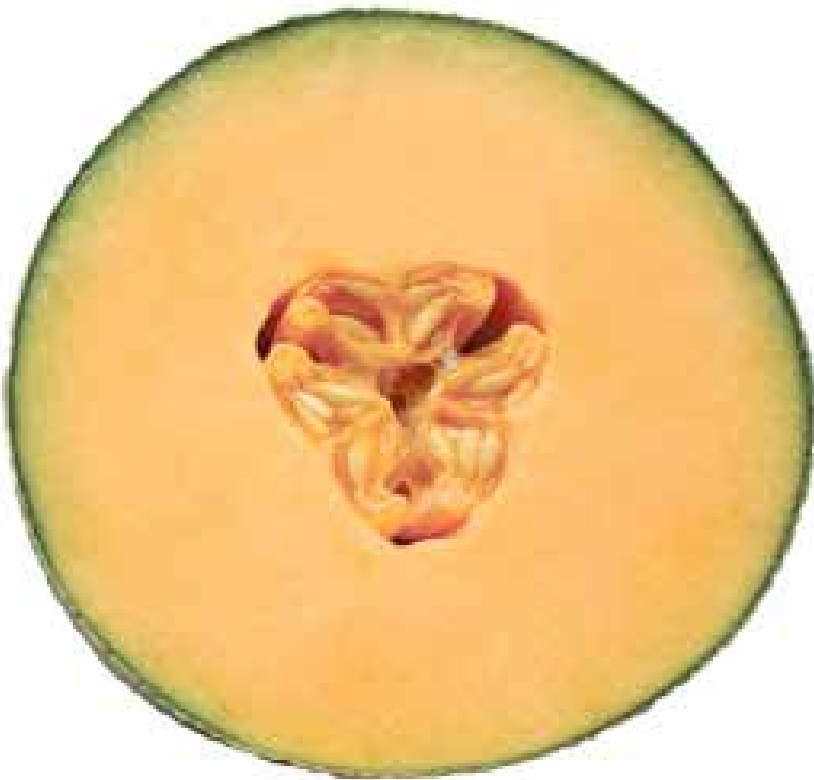

SAKATA®

MELÓN

ALANIZ GOLD

- Malla completa de atractivo color dorado

PASSI  N in Seed

MELÓN CANTALOUPE ALANIZ GOLD

- Color interior, naranja intenso
- Tamaños grandes y de forma redonda

Alaniz Gold, es un melón tipo Cantaloupe con pulpa de muy buena firmeza, crujiente, color naranja. Frutos de tamaño comercial (9' y 12'), excelentes grados brix. Los frutos poseen una malla completa y gruesa con un color exterior dorado atractivo para el mercado y son de forma redonda-ovalada. Guías fuertes y vigorosas con buena resistencia al fusarium.

Madurez relativa:

95 días.

Tipo:

Cantaloupe.

Interior:

Pulpa firme, crujiente, color naranja.

Cáscara:

Color dorado, de malla completa.