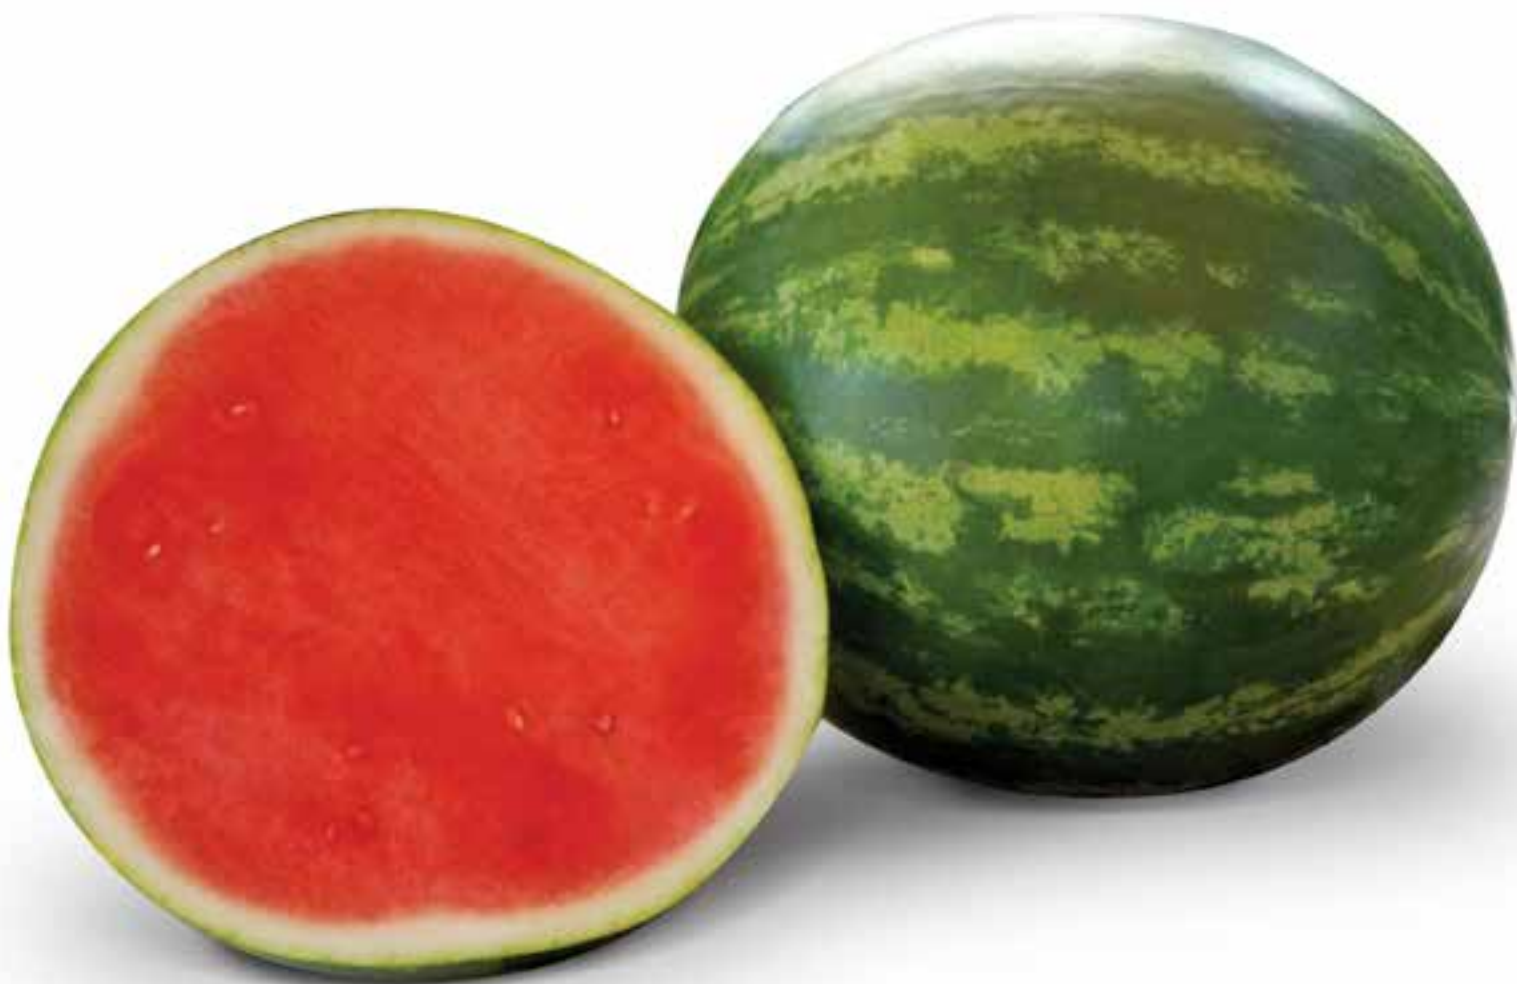

SAKATA®

SANDÍA

CHARISMATIC

- Variedad de maduración precoz
- Capacidad de amarre de frutos en condiciones frescas

PASSI  N in Seed

SANDÍA CHARISMATIC

- Pulpa firme
- Tallos fuertes y vigorosos

Charismatic es una sandía de madurez temprana de pulpa firme y crujiente que hacen de esta sandía una elección fácil para los agricultores. Los frutos son redondos con un patrón de franjas verde claro y verde oscuro muy atractivos.

Maduración del fruto:

80 días después del trasplante,
en promedio.

Forma del fruto:

Redonda - oval.

Color interior:

Rojo brillante.

Brix del fruto:

45°.